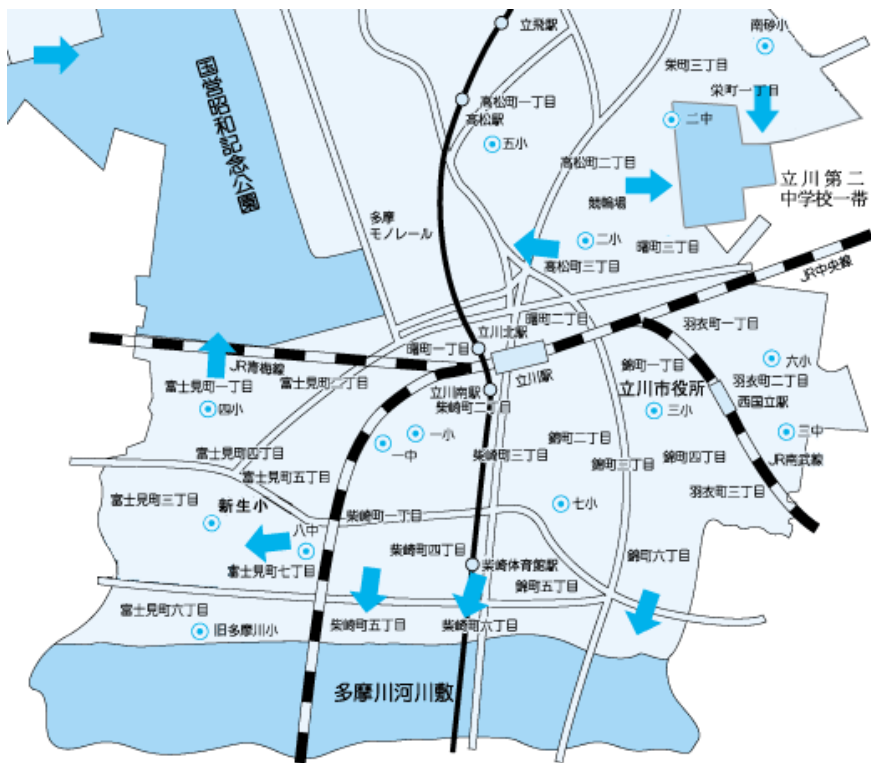

立川市・避難所マップ

たちかわし ひなんじょ

(立川駅方面)

広域避難場所
Wide-area Evacuation Site
광역대피소 集中避難場所

○ 一次避難場所
Temporary Place of Refuge
일시적 대피소 暂时避難場所